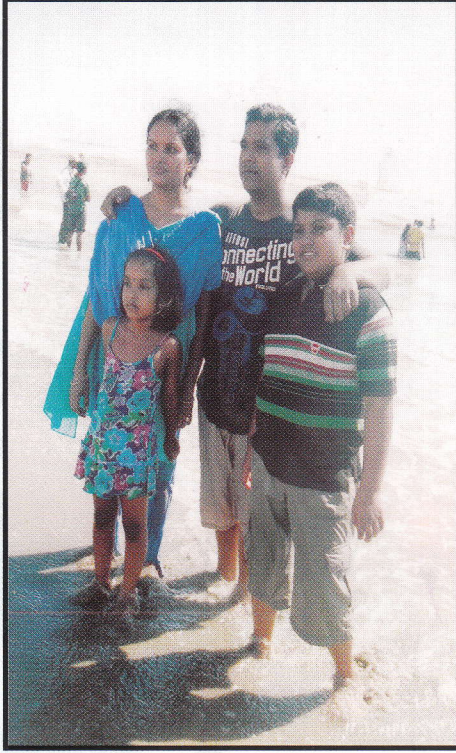

মঠবাড়ী খ্ৰিস্টান কো-অপারেটিভ ক্রেডিট ইউনিয়ন লিঃ

৫০ বছর সুবর্ণ জয়ন্তী

উপলক্ষ্যে অধিতির স্রাবক ও বৰ্তমান
কৰ্মকৰ্তা, উপদেষ্টা, সদস্য/সদস্যাদের
স্রাত্ৰিক প্ৰীতি ও শুভছা জানাৰ্ছি।

লিটন টমাস ৰোজাৰিও

স্বী : শিল্পী ৰোজাৰিও

ছেলে : গৌৰব ইউজিন ৰোজাৰিও

মেয়ে : থেসী মেরী ৰোজাৰিও

মঠবাড়ী খ্ৰিস্টান কো-অপারেটিভ ক্রেডিট ইউনিয়ন লিঃ

৫০ বছর সুবর্ণ জয়ন্তী

উপলক্ষ্যে সকল সদস্য-সদস্যাদের জানাই প্ৰীতি ও শুভেছা

বকুল ৰোজাৰিও

ঝিনা ৰোজাৰিও

ছেলে-প্ৰমেক্স পিটার ৰোজাৰিও

মেয়ে- ক্লারিসা মারীয়া ৰোজাৰিও